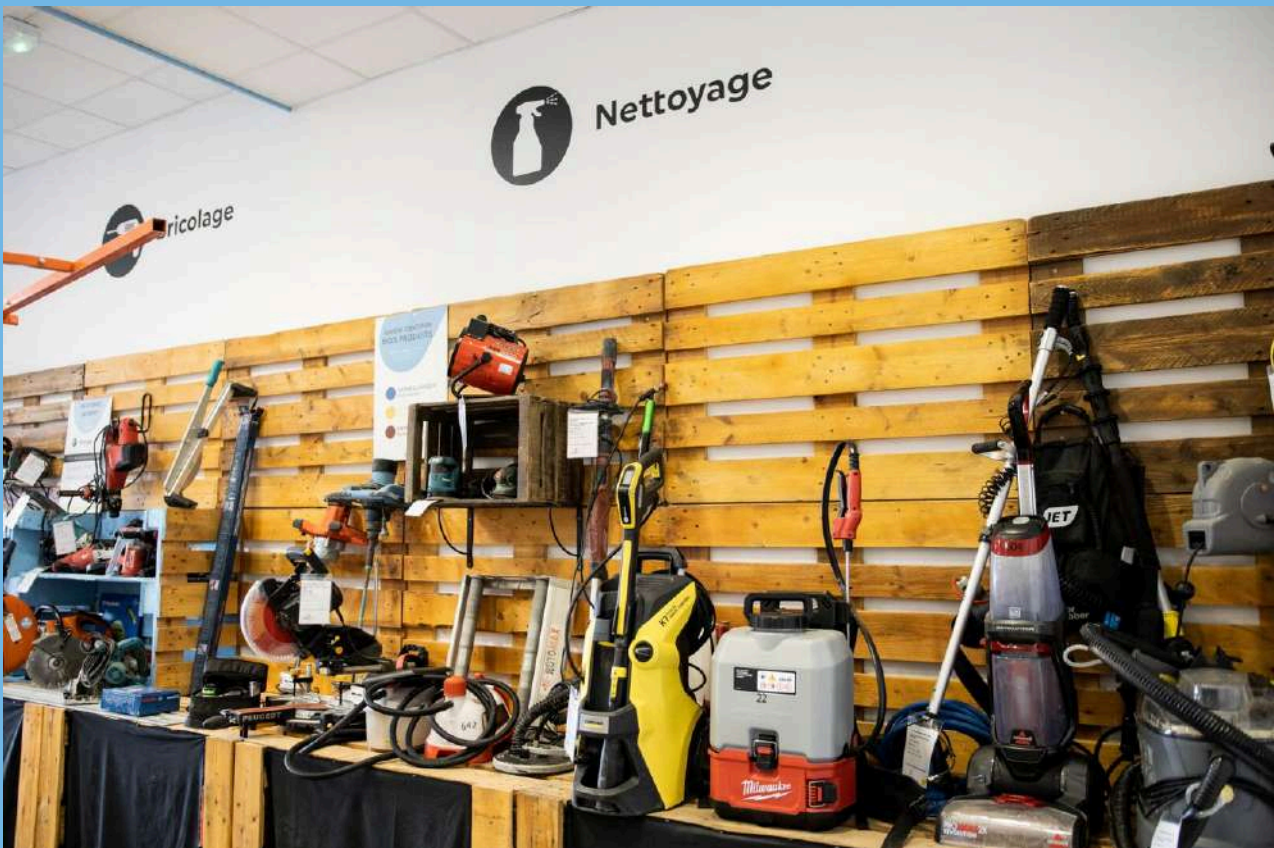

CATALOGUE 2025

NETTOYAGE

Agence de Nouvoitou & Liffré

KÄRCHER

22

SWITCH TANK

Milwaukee

604