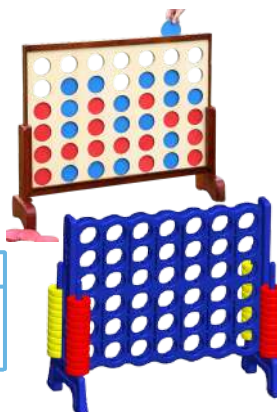

### JEU EN BOIS MIKADO

MODÈLE : MIKADO

CARACTÉRISTIQUES : longueur des piques 90cm | 25 bâtons

PRIX DE LA LOCATION

**10€ TTC**

8.33€ HT

### JEU EN BOIS MORPION

MODÈLE : MORPION

CARACTÉRISTIQUES : 800x25x800mm | 5 pièces croix & 5 pièces rondes

PRIX DE LA LOCATION

**10€ TTC**

8.33€ HT