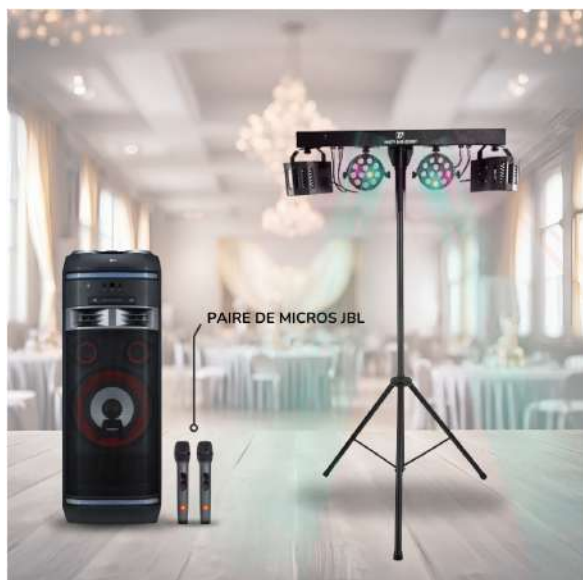

PACK BOOM - 20 PERSONNES

CARACTÉRISTIQUES :

- 1 enceinte 600w, Bluetooth
- 1 jeu de lumière 4 spots
- 1 paire de micros sans fil

PRIX DE LA PRESTATION

75€ TTC

62.50€ HT