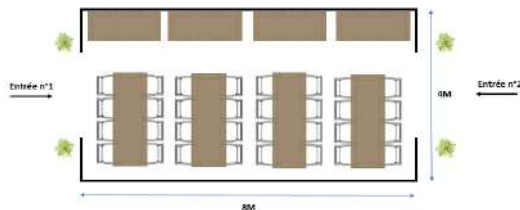

CHOIX DE L'IMPLANTATION