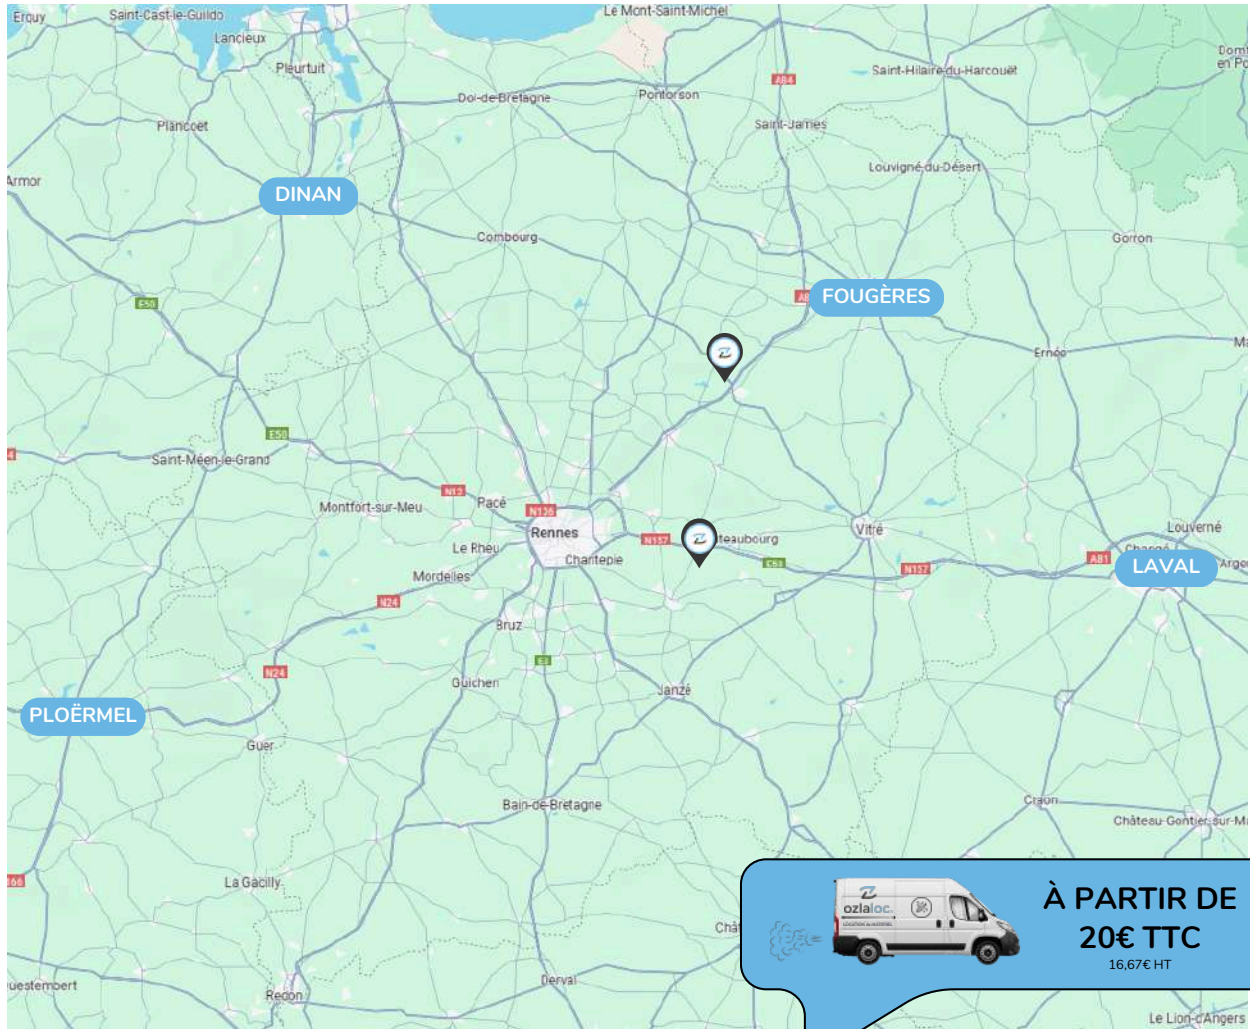

Livraison

Prestations

Notre zone d'intervention

Ille-et-Vilaine et Départements voisins