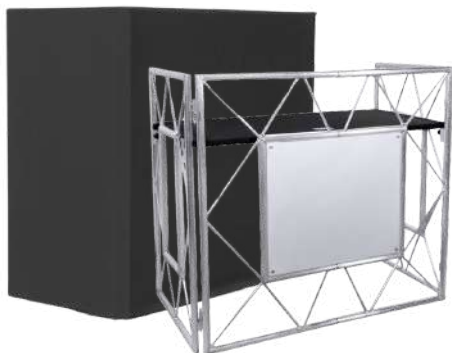

STAND DJ | TABLE DJ

**CARACTÉRISTIQUES :**  
 ALUMINIUM  
 1270 X 610 X 1155 MM  
 18KG

PRIX DE LA LOCATION

**30€ TTC**  
 25€ HT

Louez un caisson de basses pour donner de la profondeur à votre son